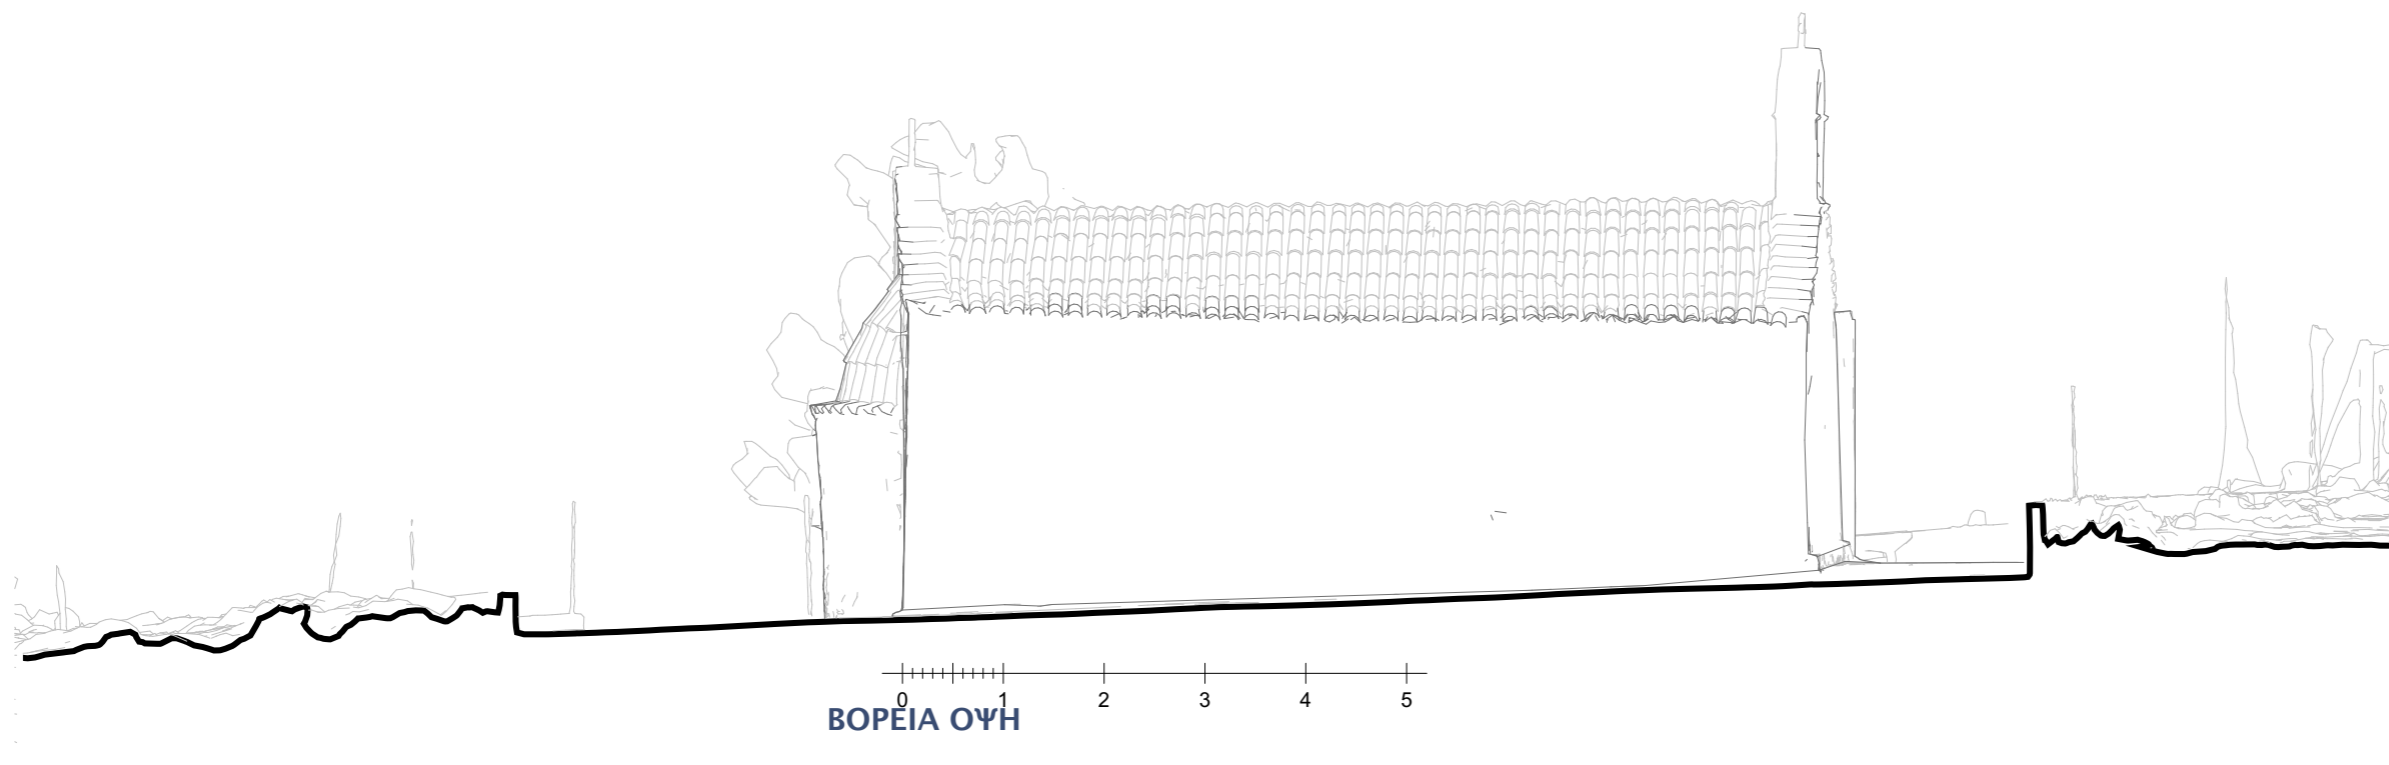

0 1 2 3 4 5
ΔΥΤΙΚΗ ΟΨΗ

0 1 2 3 4 5
ΒΟΡΕΙΑ ΟΨΗ

ΕΚΠΟΝΗΣΗΣ ΣΧΕΔΙΑΣΤΙΚΗΣ ΚΑΙ ΦΩΤΟΓΡΑΜΜΕΤΡΙΚΗΣ
ΑΠΟΤΥΠΩΣΗΣ ΜΝΗΜΕΙΩΝ ΑΡΜΟΔΙΟΤΗΤΑΣ ΕΦΑΛΑΣ ΣΤΗΝ ΠΕΡΙΟΧΗ
ΑΝΑΦΟΡΑΣ ΤΟΥ ΕΡΓΟΥ
Waterways - Υδάτινοι Δρόμοι και Ιστορίες στο Ε4 και στα Γεωπάρκα της
Ανατολικής Μεσογείου

ΟΨΕΙΣ

ΜΝΗΜΕΙΟ:

Ι.Ν. Αγίου Γεωργίου

ΘΕΣΗ:

Σκαλιά