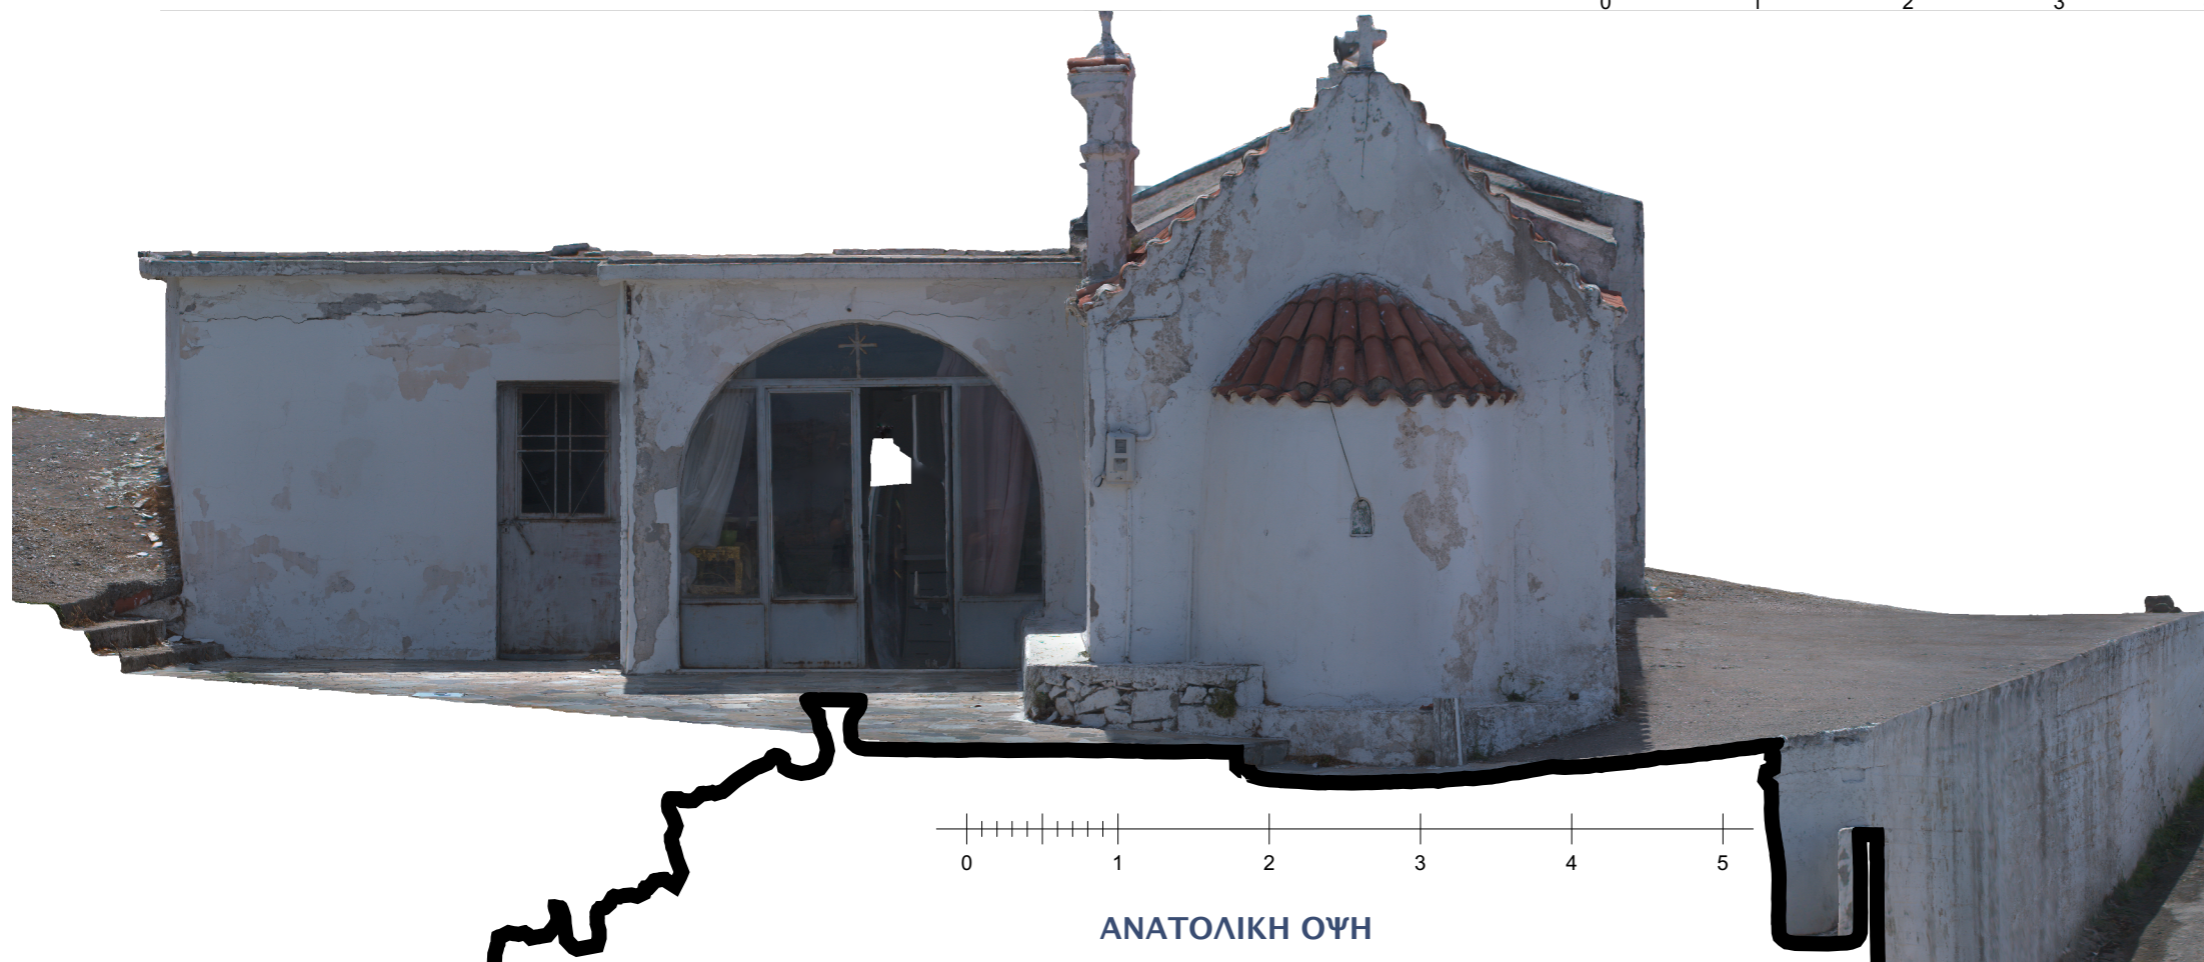

ΝΟΤΙΑ ΟΨΗ

ΑΝΑΤΟΛΙΚΗ ΟΨΗ

Χαρτογράφησης της διαδρομής & Αεροφωτογράφισης  
με drone των σημείων ενδιαφέροντος στο πλαίσιο του  
έργου

Waterways - Υδάτινοι Δρόμοι και Ιστορίες στο E4 και στα Γεωπάρκα της  
Ανατολικής Μεσογείου

ΟΨΕΙΣ ΟΡΘΟΦΩΤΟΧΑΡΤΕΣ

ΜΝΗΜΕΙΟ:

Ι.Ν. Παναγίας

ΘΕΣΗ:

Δάφνη Συτείας - Εντός Οικισμού