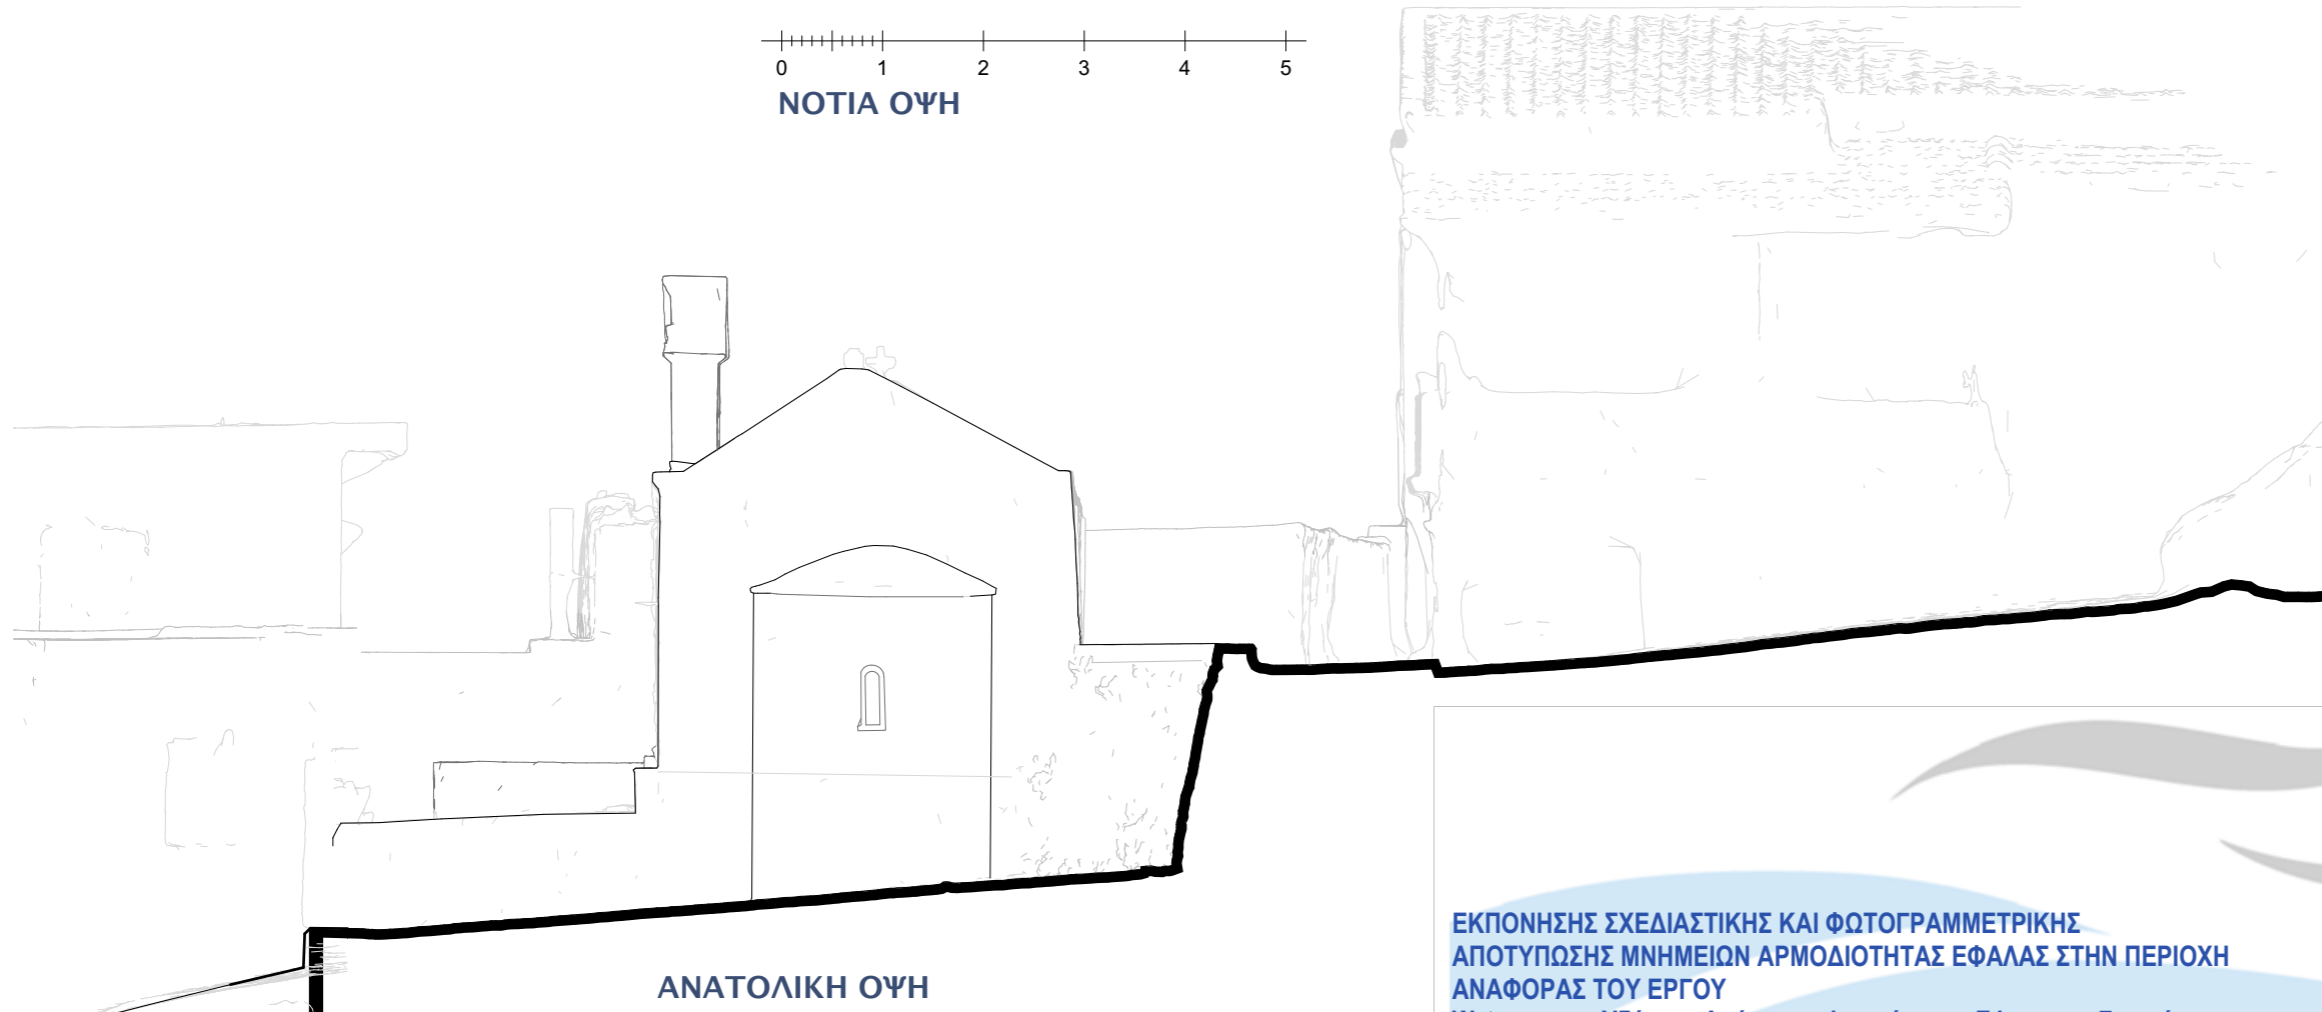

0 1 2 3 4 5
NOTIA ΟΨΗ

0 1 2 3 4 5
ΑΝΑΤΟΛΙΚΗ ΟΨΗ

ΕΚΠΟΝΗΣΗΣ ΣΧΕΔΙΑΣΤΙΚΗΣ ΚΑΙ ΦΩΤΟΓΡΑΜΜΕΤΡΙΚΗΣ
ΑΠΟΤΥΠΩΣΗΣ ΜΝΗΜΕΙΩΝ ΑΡΜΟΔΙΟΤΗΤΑΣ ΕΦΑΛΑΣ ΣΤΗΝ ΠΕΡΙΟΧΗ
ΑΝΑΦΟΡΑΣ ΤΟΥ ΕΡΓΟΥ
Waterways - Υδάτινοι Δρόμοι και Ιστορίες στο Ε4 και στα Γεωπάρκα της
Ανατολικής Μεσογείου

ΟΨΕΙΣ

ΜΝΗΜΕΙΟ:
Ι.Ν. Αγ. Νικολάου

ΘΕΣΗ:
Ζήρος - Εντός Οικισμού