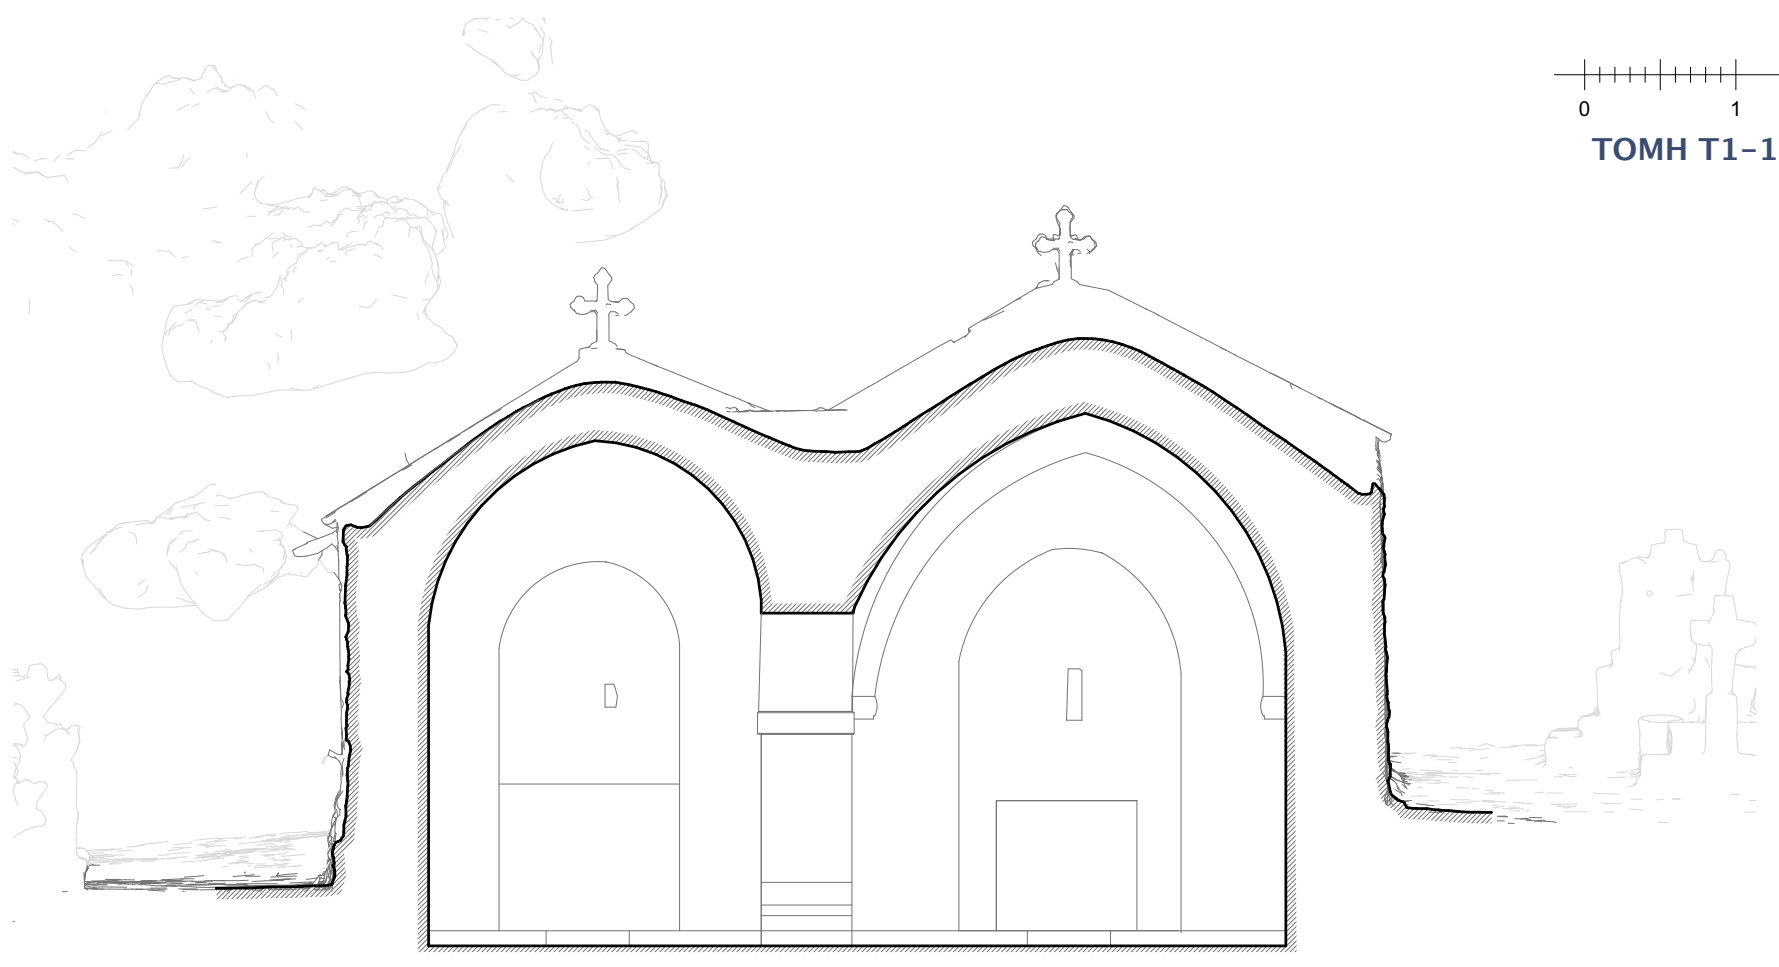

ΤΟΜΗ Τ1-1'

ΤΟΜΗ Τ2-2'

ΕΚΠΟΝΗΣΗΣ ΣΧΕΔΙΑΣΤΙΚΗΣ ΚΑΙ ΦΩΤΟΓΡΑΜΜΕΤΡΙΚΗΣ
 ΑΠΟΤΥΠΩΣΗΣ ΜΝΗΜΕΙΩΝ ΑΡΜΟΔΙΟΤΗΤΑΣ ΕΦΑΛΑΣ ΣΤΗΝ ΠΕΡΙΟΧΗ
 ΑΝΑΦΟΡΑΣ ΤΟΥ ΕΡΓΟΥ
 Waterways - Υδάτινοι Δρόμοι και Ιστορίες στο Ε4 και στα Γεωπάρκα της
 Ανατολικής Μεσογείου

ΤΟΜΕΣ

ΜΝΗΜΕΙΟ:

**Ι.Ν. Παναγίας Ελεούσας & Αγ.
 Ζώνης**

ΘΕΣΗ:

Παπαγιαννάδες - Κοιμητήριο